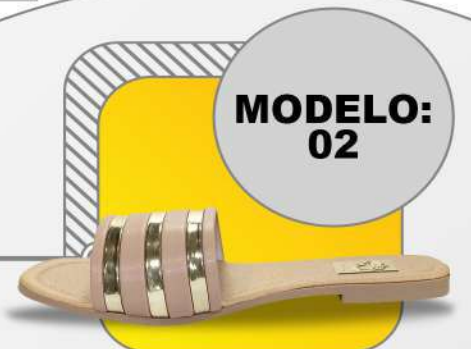

SANDALIA DE PISO LEON MUJER MAQUILLAJE SINTETICO

GENERO:	Mujer	SUELA:	PVC
MATERIAL:	Sintetico	TALLAS:	23, 24, 25, 26